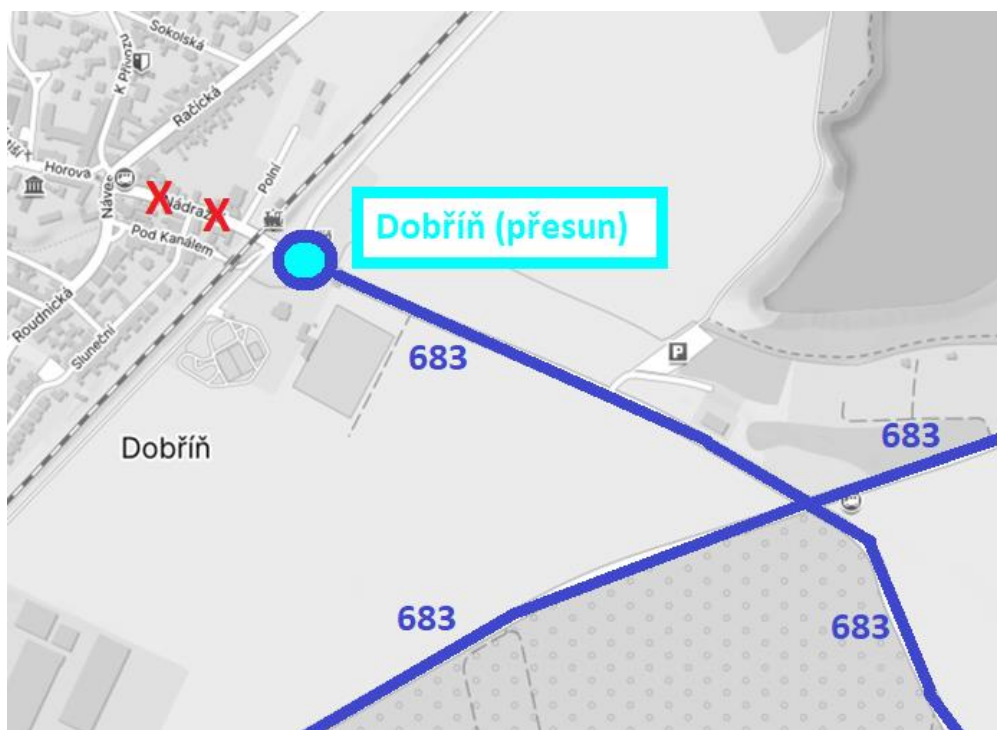

## Uzavírka ulice Nádražní - Dobříň

JSOU DOTČENY LINKY:

**683 Litoměřice – Libotenice – Roudnice n. Labem – H. Beřkovic**

NÁHRADNÍ OPATŘENÍ:

Z důvodu náhlé uzavírky ulice Nádražní v Dobříni je zavedena výluková trasa linky 683.

Linka 683 nebude po dobu výluky obsluhovat zastávku **Roudnice nad Labem, glazura**. Linka bude po dobu výluky obsluhovat zastávku **Roudnice nad Labem, Masný průmysl**.

**Zastávka Dobříň** je dočasně přesunuta na rozcestí za železniční přejezd ve směru Bechlín.